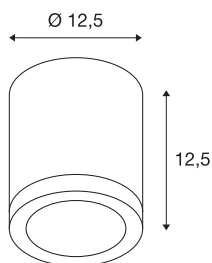

ROX CEILING

venkovní stropní svítidlo, QPAR111, IP44, kulaté, kartáčovaný Al, max. 75 W

Puristické stropní svítidlo řady ROX se skládá z kartáčovaného hliníku a skla, které zakrývá žárovku. Díky krytí IP44 je vhodné pro venkovní oblast. Elektrické připojení k síťovému napětí 230 V. Řada ROX obsahuje další nástěnná svítidla a také stojací lampy s různými patičkami a tím je univerzálně použitelná.

TECHNICKÁ DATA

Č. výrobku	1000332
Objímka	GU10
Žárovky	QPAR111
Počet objímek	1
Včetně žárovek	Nie
Kód IP	IP 44
Montáž	Nástavba
Podrobnosti montáže	Strop
Primární jmenovité napětí	220-240V ~50/60Hz
Třída ochrany	I
Příkon	50 W
Barva	hliník
Výstup světla	přímé
Výška	12.5 cm
Průměr	12.5 cm
Hmotnost netto	0.8 kg
Celková hmotnost	1.006 kg
BIG WHITE strana	801