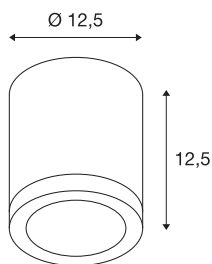

## ROX

**QPAR11, Outdoor Deckenleuchte, alu gebürstet, max. 50W, IP44**

Die puristische Deckenleuchte der ROX Serie besteht aus gebürstetem Aluminium und Glas welches das Leuchtmittel abdeckt. Durch die Schutzart IP44 ist sie für den Außenbereich geeignet. Der elektrische Anschluss erfolgt an 230V Netzspannung. Die ROX Serie beinhaltet des Weiteren Wand-, sowie Standleuchten mit unterschiedlichen Fassungen und ist somit universell einsetzbar.

## TECHNISCHE DATEN

Art. Nr.	1000332
Fassung	GU10
Leuchtmittel	QPAR111
Anzahl Fassungen	1
Leuchtmittel inklusive	Nein
IP Code	IP 44
Montage	Aufbau
Montagedetails	Decke
Primäre Nennspannung	220-240V ~50/60Hz
Schutzklasse	I
Wattage	50 W
Farbe	aluminium
Lichtaustritt	direkt
Höhe	12.5 cm
Durchmesser	12.5 cm
Nettogewicht	0.8 kg
Bruttogewicht	1.006 kg
BIG WHITE Seite	801