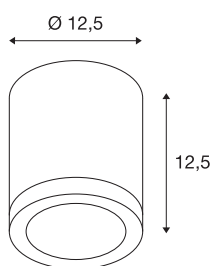

Plafonnier outdoor ROX CEILING OUT

QPAR11, alu brossé, max. 50 W, IP44

Le plafonnier apparent au style puriste de la série ROX est en aluminium brossé et en verre recouvrant l'ampoule.

L'indice de protection IP44 signifie que ce luminaire peut être placé à l'extérieur. Le branchement se fait directement via le réseau 230V. La série ROX comporte également des appliques et des bornes avec différentes douilles. Elle peut donc être utilisée de manière universelle.

INFORMATIONS TECHNIQUES

N° art.	1000332
Douille	GU10
Ampoule	QPAR111
Nombre de douilles	1
Lampes incluses	Non
Code IP	IP 44
Montage	Apparent
Infos de montage	Plafond
Tension nominale primaire	220-240V ~50/60Hz
Indice de protection	I
Wattage	50 W
Coloris	alu
Faisceau lumineux	direct
Hauteur	12.5 cm
Diamètre	12.5 cm
Poids net	0.8 kg
Poids brut	1.006 kg
BIG WHITE, page	801