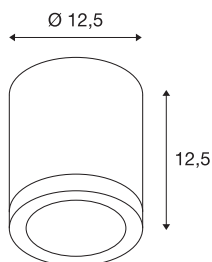

## ROX

plafonnier extérieur, alu brossé, GU10/QPAR111, 50W max, IP44

Le plafonnier épuré de la gamme ROX est fabriqué en aluminium brossé et verre qui recouvre la source. Adapté pour l'extérieur grâce à l'indice de protection IP44. Le raccordement électrique s'effectue sur la tension secteur 230V. La gamme ROX comporte également des appliques et des lampadaires avec différentes douilles et peut donc être utilisée partout.

## INFORMATIONS TECHNIQUES

Réf.	1000332
Douille	GU10
Source	QPAR111
Nombre de douilles	1
Lampes incluses	Non
Code IP	IP 44
Montage	En saillie
Détails de montage	Plafond
Tension nominale primaire	220-240V ~50/60Hz
Classe de protection	I
Puissance en watts	50 W
Coloris	alu
Sortie lumineuse	direct
Hauteur	12.5 cm
Diamètre	12.5 cm
Poids net	0.8 kg
Poids brut	1.006 kg
Page du BIG WHITE	801