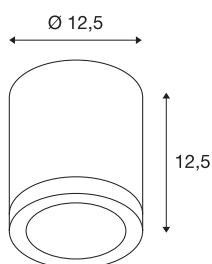

ROX CEILING OUT

QPAR11, outdoor plafondarmatuur, alu geborsteld, max. 50W, IP44

De plafondarmatuur uit de ROX reeks met zijn minimalistische design is gemaakt van geborsteld aluminium en uitgerust met een glazen afdekking. Dankzij beschermklasse IP44 is de lamp geschikt voor gebruik buiten. Het armatuur wordt rechtstreeks aangesloten op 230V netspanning. De ROX reeks bevat verder nog wandarmaturen en staanlampen met verschillende fittingen en is dus universeel inzetbaar.

TECHNISCHE GEGEVENS

Art.nr.	1000332
Fitting	GU10
Lamp	QPAR111
Aantal fittingen	1
Inclusief lampen	Geen
IP-code	IP 44
Montage	opbouw
Montagebeschrijving	plafond
Primaire nominale spanning	220-240V ~50/60Hz
Beschermingsklasse	I
Wattage	50 W
Kleur	alu
Lichtuitlaat	direct
Hoogte	12.5 cm
Diameter	12.5 cm
Nettogewicht	0.8 kg
Brutogewicht	1.006 kg
BIG WHITE pagina	801