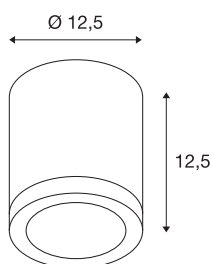

Технические характеристики

Тов. №	1000332
Патрон	GU10
Источник света	QPAR111
Количество патронов	1
Включая источник света	Нет
IP Code	IP 44
Сборка	Накладной
Детали сборки	Потолок
Номинальное первичное напряжение	220-240V ~50/60Hz
Класс защиты	I
Мощность	50 W
Цвет	Алюминий
Световое отверстие	прямой
Высота	12.5 cm
Диаметр	12.5 cm
Вес нетто	0.8 kg
вес брутто	1.006 kg
BIG WHITE Seite	801