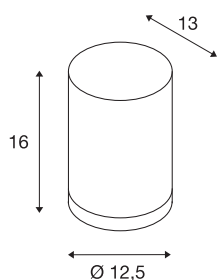

ROX WALL

venkovní nástěnné svítidlo, QPAR111, IP44, kulaté, kartáčovaný Al, max. 75 W

Puristické nástěnné svítidlo řady ROX se skládá z kartáčovaného hliníku a skla, které zakrývá žárovku. Díky krytí IP44 je vhodné pro venkovní oblast. Elektrické připojení k síťovému napětí 230 V. Řada ROX obsahuje další stropní svítidla a také stojací lampy s různými patičkami a tím je univerzálně použitelná.

TECHNICKÁ DATA

Č. výrobku	1000333
Objímka	GU10
Žárovky	QPAR111
Počet objímek	1
Včetně žárovek	Nie
Počet různých výstupů světla	1
Kód IP	IP 44
Montáž	Nástavba
Podrobnosti montáže	Stěna
Primární jmenovité napětí	220-240V ~50/60Hz
Třída ochrany	I
Příkon	50 W
Barva	hliník
Výstup světla	přímé
Výška	16 cm
Průměr	12.5 cm
Hmotnost netto	0.918 kg
Celková hmotnost	1.076 kg
BIG WHITE strana	767