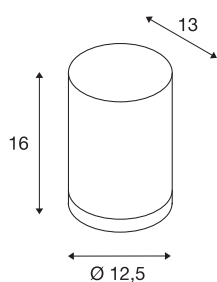

## ROX WALL OUT

QPAR11, outdoor wandarmatuur, alu geborsteld, max. 50W, IP44

De wandarmatuur uit de ROX reeks met zijn minimalistische design is gemaakt van geborsteld aluminium en uitgerust met een glazen afdekking. Dankzij beschermklasse IP44 is de lamp geschikt voor gebruik buiten. Het armatuur wordt rechtstreeks aangesloten op 230V netspanning. De ROX reeks bevat verder nog plafondarmaturen en staanlampen met verschillende fittingen en is dus universeel inzetbaar.

## TECHNISCHE GEGEVENS

Art.nr.	1000333
Fitting	GU10
Lamp	QPAR111
Aantal fittingen	1
Inclusief lampen	Geen
Aantal verschillende lichtopeningen	1
IP-code	IP 44
Montage	opbouw
Montagebeschrijving	wand
Primaire nominale spanning	220-240V ~50/60Hz
Beschermingsklasse	I
Wattage	50 W
Kleur	alu
Lichtuitlaat	direct
Hoogte	16 cm
Diameter	12.5 cm
Nettogewicht	0.918 kg
Brutogewicht	1.076 kg
BIG WHITE pagina	767