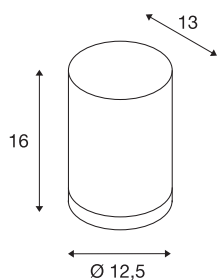

Технические характеристики

Тов. №	1000333
Патрон	GU10
Источник света	QPAR111
Количество патронов	1
Включая источник света	Нет
Количество различных источников света	1
IP Code	IP 44
Сборка	Накладной
Детали сборки	Стена
Номинальное первичное напряжение	220-240V ~50/60Hz
Класс защиты	I
Мощность	50 W
Цвет	Алюминий
Световое отверстие	прямой
Высота	16 cm
Диаметр	12.5 cm
Вес нетто	0.918 kg
вес брутто	1.076 kg
BIG WHITE Seite	767