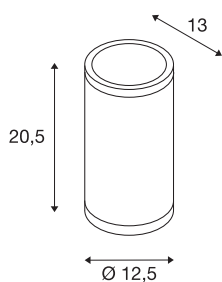

ROX

venkovní nástěnné svítidlo, QPAR111, IP44, kulaté, kartáčovaný Al, up/down, max. 100 W

Puristické nástěnné svítidlo řady ROX se skládá z kartáčovaného hliníku a skla, které zakrývá žárovky. Díky poloze dvou vestavěných objímek vytvoří namontované svítidlo dva stejné, ale protilehlé světelné kužele (UP/DOWN). Díky krytí IP44 je vhodné pro venkovní oblast. Elektrické připojení k síťovému napětí 230 V. Řada ROX obsahuje další stropní svítidla a také stojací lampy s různými patičkami a tím je univerzálně použitelná.

TECHNICKÁ DATA

Č. výrobku	1000334
Objímka	GU10
Žárovky	QPAR111
Počet objímek	2
Včetně žárovek	Nie
Počet různých výstupů světla	2
Kód IP	IP 44
Montáž	Nástavba
Podrobnosti montáže	Stěna
Primární jmenovité napětí	220-240V ~50/60Hz
Třída ochrany	I
Příkon	50 W
Barva	hliník
Výstup světla	přímé – nepřímé
Výška	20.5 cm
Průměr	12.5 cm
Hmotnost netto	1.13 kg
Celková hmotnost	1.286 kg
BIG WHITE strana	767