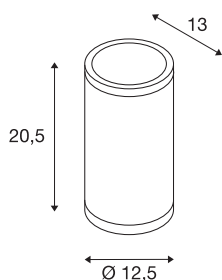

ROX UP/DOWN

UP/DOWN, QPAR11, Outdoor Wandleuchte, alu gebürstet, max.2x50W, IP44

Die puristische Wandleuchte der ROX Serie besteht aus gebürstetem Aluminium und Glas welches die Leuchtmittel abdeckt. Dank der Position der zwei verbauten Fassungen, erzeugt die montierte Leuchte zwei gleiche, jedoch entgegengesetzte Lichtkegel (UP/DOWN). Durch die Schutzart IP44 ist sie für den Außenbereich geeignet. Der elektrische Anschluss erfolgt an 230V Netzspannung. Die ROX Serie beinhaltet des Weiteren Decken- sowie Standleuchten mit unterschiedlichen Fassungen und ist somit universell einsetzbar.

TECHNISCHE DATEN

Art. Nr.	1000334
Fassung	GU10
Leuchtmittel	QPAR111
Anzahl Fassungen	2
Leuchtmittel inklusive	Nein
Anzahl unterschiedliche Lichtauslässe	2
IP Code	IP 44
Montage	Aufbau
Montagedetails	Wand
Primäre Nennspannung	220-240V ~50/60Hz
Schutzklasse	I
Wattage	50 W
Farbe	aluminium
Lichtaustritt	direkt-indirekt
Höhe	20.5 cm
Durchmesser	12.5 cm
Nettogewicht	1.13 kg
Bruttogewicht	1.286 kg
BIG WHITE Seite	767