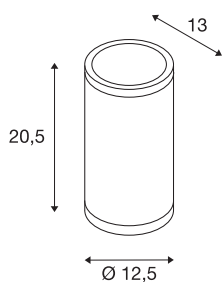

## ROX WALL OUT UP/DOWN

QPAR11, outdoor wandarmatuur, alu geborsteld, max. 2x 50W, IP44

Het wandarmatuur uit de ROX reeks met zijn minimalistische design is gemaakt van geborsteld aluminium en uitgerust met een glazen afdekking. Dankzij de stand van de twee geïnstalleerde fittingen produceert het gemonteerde armatuur twee dezelfde, maar tegengestelde lichtbundels (UP/DOWN). Dankzij beschermklasse IP44 is de lamp geschikt voor gebruik buiten. Het armatuur wordt rechtstreeks aangesloten op 230V netspanning. De ROX reeks bevat verder nog plafondarmaturen en staanlampen met verschillende fittingen en is dus universeel inzetbaar.

## TECHNISCHE GEGEVENS

Art.nr.	1000334
Fitting	GU10
Lamp	QPAR111
Aantal fittingen	2
Inclusief lampen	Geen
Aantal verschillende lichtopeningen	2
IP-code	IP 44
Montage	opbouw
Montagebeschrijving	wand
Primaire nominale spanning	220-240V ~50/60Hz
Beschermingsklasse	I
Wattage	50 W
Kleur	alu
Lichtuitlaat	direct-indirect
Hoogte	20.5 cm
Diameter	12.5 cm
Nettogewicht	1.13 kg
Brutogewicht	1.286 kg
BIG WHITE pagina	767