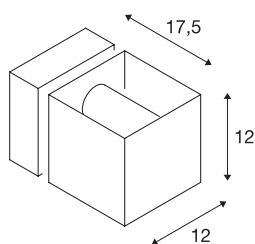

SQARE TURN

QT14, outdoor wandarmatuur, zilvergrijs, max. 42W, IP44

Kubusvormige wandarmatuur van aluminium. Het gesatineerde, vrijstaande veiligheidsglas wordt in de draaibare lampenkop omlijst door de behuizing. Dankzij beschermklasse IP44 is de lamp ook geschikt voor gebruik buiten. Het armatuur wordt rechtstreeks aangesloten op 230V netspanning. De lichtinstallatie kan worden uitgebreid met passende taanlampen uit de reeks.

TECHNISCHE GEGEVENS

Art.nr.	1000335
Fitting	G9
Lamp	QT14
Aantal fittingen	1
Inclusief lampen	Geen
IP-code	IP 44
Montage	opbouw
Montagebeschrijving	wand
Primaire nominale spanning	220-240V ~50/60Hz
Beschermingsklasse	I
Wattage	42 W
Kleur	grijs
Lichtuitlaat	direct-indirect
Breedte	12 cm
Hoogte	12 cm
Diepte	17.8 cm
Nettogewicht	1.3 kg
Brutogewicht	1.556 kg
BIG WHITE pagina	781