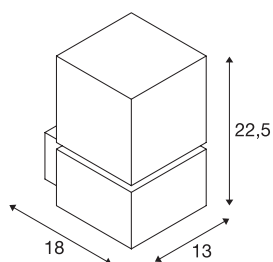

## SQUARE

**E27, Outdoor Wandleuchte, Edelstahl 304, max. 20W, IP44**

Die Wandleuchte der SQUARE Serie besteht aus Edelstahl 304 und einem opalen Acryl Quader welcher das Leuchtmittel beinhaltet. Durch die Schutzart IP44 ist sie für den Außenbereich geeignet. Der elektrische Anschluss erfolgt an 230V Netzspannung. Die SQUARE Serie beinhaltet des Weiteren Decken- und Standleuchten und ist somit universell einsetzbar.

## TECHNISCHE DATEN

Art. Nr.	1000336
Fassung	E27
Anzahl Fassungen	1
IP Code	IP 44
Schlagfestigkeitsklasse	IK 02
Schlagfestigkeit	0.2 Joule
Montage	Aufbau
Montagedetails	Wand
Primäre Nennspannung	220-240V ~50/60Hz
Schutzklasse	I
Wattage	20 W
Farbe	edelstahl
Breite	13 cm
Höhe	22.5 cm
Tiefe	18 cm
Nettogewicht	1.137 kg
Bruttogewicht	1.688 kg
BIG WHITE Seite	779