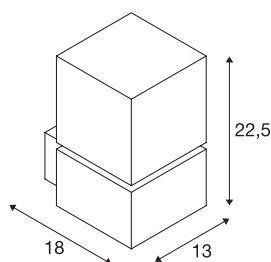

SQUARE

E27, Outdoor Wandleuchte, Edelstahl 304, max. 20W, IP44

Die Wandleuchte der SQUARE Serie besteht aus Edelstahl 304 und einem opalen Acryl Quader welcher das Leuchtmittel beinhaltet. Durch die Schutzart IP44 ist sie für den Außenbereich geeignet. Der elektrische Anschluss erfolgt an 230V Netzspannung. Die SQUARE Serie beinhaltet des Weiteren Decken- und Standleuchten und ist somit universell einsetzbar.

TECHNISCHE DATEN

Art. Nr.	1000336
Fassung	E27
Anzahl Fassungen	1
IP Code	IP 44
Schlagfestigkeitsklasse	IK 02
Schlagfestigkeit	0.2 Joule
Montage	Aufbau
Montagedetails	Wand
Primäre Nennspannung	220-240V ~50/60Hz
Schutzklasse	I
Wattage	20 W
Farbe	edelstahl
Breite	13 cm
Höhe	22.5 cm
Tiefe	18 cm
Nettogewicht	1.137 kg
Bruttogewicht	1.688 kg
BIG WHITE Seite	779