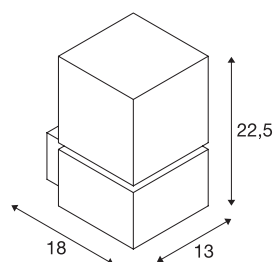

Applique outdoor SQUARE WALL

E27, acier inox 304, max. 20 W, IP44

L'applique de la série SQUARE se compose d'acier inox 304 et d'un cadre acrylique opale intégrant l'ampoule. L'indice de protection IP44 signifie que ce luminaire peut être placé à l'extérieur. Le branchement se fait directement via le réseau 230V. La série SQUARE comporte également des plafonniers et des bornes, et est donc utilisable de manière universelle.

INFORMATIONS TECHNIQUES

N° art.	1000336
Douille	E27
Nombre de douilles	1
Code IP	IP 44
Classe de résistance aux chocs	IK 02
Résistance au choc	0.2 Joule
Montage	Apparent
Infos de montage	Mur
Tension nominale primaire	220-240V ~50/60Hz
Indice de protection	I
Wattage	20 W
Coloris	inox
Largeur	13 cm
Hauteur	22.5 cm
Profondeur	18 cm
Poids net	1.137 kg
Poids brut	1.688 kg
BIG WHITE, page	779