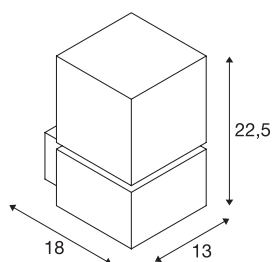

## SQUARE WALL

**E27, lampada da parete, Outdoor acciaio inox 304, max. 20W, IP44**

La lampada da parete della serie SQUARE è formata da una struttura in acciaio 304 e un cuboide in acrilico opalino che contiene la lampadina. È adatta anche per l'uso esterno grazie al grado di protezione IP44. Si collega alla rete elettrica da 230V. La serie SQUARE comprende anche lampade da parete e da terra, per un impiego davvero universale.

## DATI TECNICI

Articolo	1000336
Numero di attacchi	1
Codice IP	IP 44
Classe di resistenza all'urto	IK 02
Resistenza all'urto	0.2 Joule
Montaggio	Superficie
Dettagli di montaggio	Parete
Tensione nominale primaria	220-240V ~50/60Hz
Classe isolamento	I
Wattaggio	20 W
Colore	acciaio inox
Larghezza	13 cm
Altezza	22.5 cm
Profondità	18 cm
Peso netto	1.138 kg
Peso lordo	1.729 kg
BIG WHITE pagina	660