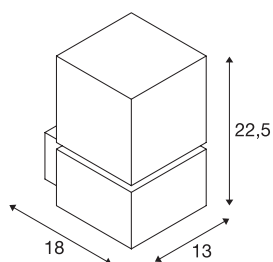

SQUARE WALL

E27, lampada da parete, Outdoor acciaio inox 304, max. 20W, IP44

La lampada da parete della serie SQUARE è formata da una struttura in acciaio 304 e un cuboide in acrilico opalino che contiene la lampadina. È adatta anche per l'uso esterno grazie al grado di protezione IP44. Si collega alla rete elettrica da 230V. La serie SQUARE comprende anche lampade da parete e da terra, per un impiego davvero universale.

DATI TECNICI

Articolo	1000336
Attacco	E27
Numero di attacchi	1
Codice IP	IP 44
Classe di resistenza all'urto	IK 02
Resistenza all'urto	0.2 Joule
Montaggio	Superficie
Dettagli di montaggio	Parete
Tensione nominale primaria	220-240V ~50/60Hz
Classe isolamento	I
Wattaggio	20 W
Colore	acciaio inox
Larghezza	13 cm
Altezza	22.5 cm
Profondità	18 cm
Peso netto	1.137 kg
Peso lordo	1.688 kg
BIG WHITE pagina	779