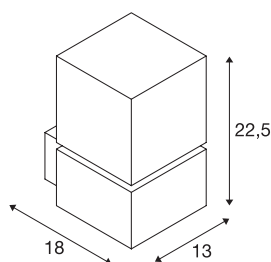

SQUARE WALL

E27, luminária de parede para exteriores, aço inoxidável, máx. 20W, IP44

A luminária de montagem de superfície na parede da série SQUARE consiste em aço inoxidável e um bloco de acrílico opalino que contém a lâmpada. Devido à sua classe de proteção IP44, é adequada para áreas exteriores. A ligação elétrica é efetuada a uma tensão de rede de 230V. A série SQUARE inclui além disso luminárias de teto e de apoio, sendo por isso universalmente utilizável.

DADOS TÉCNICOS

Ref. n.º	1000336
Número de tomadas	1
IP Code	IP 44
Classe de resistência ao impacto	IK 02
Resistência ao impacto	0.2 Joule
Montagem	Montagem à superfície
Pormenores da montagem	Parede
Tensão nominal primária	220-240V ~50/60Hz
Classe de proteção	I
Potência	20 W
Cor	aço inox
Largura	13 cm
Altura	22.5 cm
Profundidade	18 cm
Peso líquido	1.138 kg
Peso bruto	1.729 kg
Página BIG WHITE	660