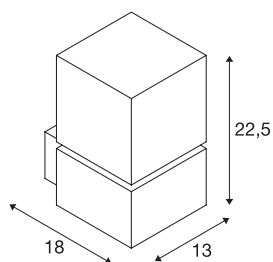

SQUARE WALL

E27, уличный настенный светильник, нержавеющая сталь 304, макс. 20 Вт, IP44

Настенный надстраиваемый светильник серии SQUARE изготовлен из нержавеющей стали 304, а источник света расположен внутри куба из опалового акрила. Светильник имеет степень защиты IP44 и может использоваться вне помещений. Подключение к электросети напряжением 230 В. Серия SQUARE также включает дополнительные потолочные и напольные светильники, поэтому является универсальной в применении.

Технические характеристики

| | |
|----------------------------------|-------------------|
| Тов. № | 1000336 |
| Патрон | E27 |
| Количество патронов | 1 |
| IP Code | IP 44 |
| Класс ударопрочности | IK 02 |
| Ударопрочность | 0.2 Joule |
| Сборка | Накладной |
| Детали сборки | Стена |
| Номинальное первичное напряжение | 220-240V ~50/60Hz |
| Класс защиты | I |
| Мощность | 20 W |
| Цвет | Нержавеющая сталь |
| Ширина | 13 cm |
| Высота | 22.5 cm |
| Глубина | 18 cm |
| Вес нетто | 1.137 kg |
| вес брутто | 1.688 kg |
| BIG WHITE Seite | 779 |