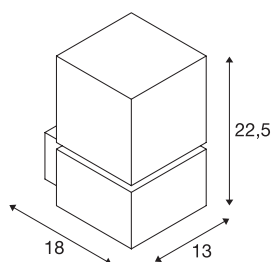

## SQUARE WL

zunanja stenska svetilka, TC-(D,H,T,Q)SE, IP44, oglata, legirano jeklo 304, maks. 20 W

Stenska nadgradna svetilka linije SQUARE je izdelana iz legiranega jekla 304 in akrilnega kvadra opalne barve, v katerem je nameščena žarnica. Spada v zaščitni razred IP44, zato je primerna za zunanjo uporabo. Svetilka deluje na omrežju z napetostjo 230 V. Linija SQUARE vključuje tudi stropne in stenske svetilke, zato je mogoče svetilke iz te linije uporabiti povsod.

## TEHNIČNI PODATKI

Št. art.	1000336
Okov	E27
Število okovov	1
IP koda	IP 44
Kategorija odpornosti proti udarcem	IK 02
Odpornost proti udaru	0.2 Joule
Montaža	Nadgradnja
Podrobnosti montaže	Stena
Primarna nazivna napetost	220-240V ~50/60Hz
Zaščitni razred	I
El. moč	20 W
Barva	legirano jeklo
Širina	13 cm
Višina	22.5 cm
Globina	18 cm
Neto teža	1.137 kg
Bruto teža	1.688 kg
BIG WHITE Stran	779