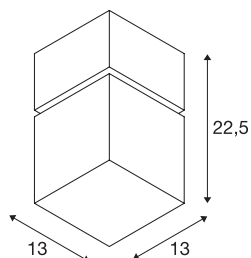

SQUARE C

E27, Outdoor Deckenleuchte, Edelstahl 304, max. 20-W, IP44

Die Deckenleuchte der SQUARE Serie besteht aus Edelstahl 304 und einem opalen Acryl Quader welcher das Leuchtmittel beinhaltet. Durch die Schutzart IP44 ist sie für den Außenbereich geeignet. Der elektrische Anschluss erfolgt an 230V Netzspannung.

TECHNISCHE DATEN

Art. Nr.	1000337
Anzahl Fassungen	1
IP Code	IP 44
Schlagfestigkeitsklasse	IK 02
Schlagfestigkeit	0.2 Joule
Montage	Aufbau
Montagedetails	Wand
Primäre Nennspannung	220-240V ~50/60Hz
Schutzklasse	I
Wattage	20 W
Farbe	edelstahl
Länge	13 cm
Breite	13 cm
Höhe	22.5 cm
Nettogewicht	0.983 kg
Bruttogewicht	1.249 kg