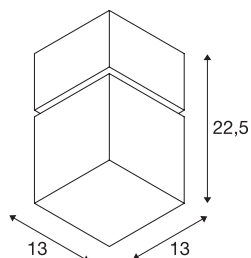

## SQUARE C

E27, Outdoor Deckenleuchte, Edelstahl 304, max. 20-W, IP44

Die Deckenleuchte der SQUARE Serie besteht aus Edelstahl 304 und einem opalen Acryl Quader welcher das Leuchtmittel beinhaltet. Durch die Schutzart IP44 ist sie für den Außenbereich geeignet. Der elektrische Anschluss erfolgt an 230V Netzspannung.

## TECHNISCHE DATEN

Art. Nr.	1000337
Anzahl Fassungen	1
IP Code	IP 44
Schlagfestigkeitsklasse	IK 02
Schlagfestigkeit	0.2 Joule
Montage	Aufbau
Montagedetails	Wand
Primäre Nennspannung	220-240V ~50/60Hz
Schutzklasse	I
Wattage	20 W
Farbe	edelstahl
Länge	13 cm
Breite	13 cm
Höhe	22.5 cm
Nettogewicht	0.983 kg
Bruttogewicht	1.249 kg