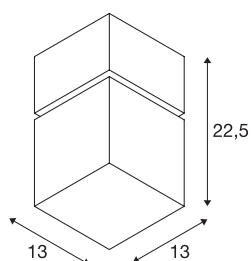

SQUARE C

plafonnier extérieur, inox, E27, 20W max, IP44, inox 304

Le plafonnier de la gamme SQUARE est en inox 304 et dispose d'un cube en acrylique opale intégrant la source. Conçu pour l'extérieur grâce à l'indice de protection IP44. Le raccordement électrique s'effectue sur la tension secteur 230V.

INFORMATIONS TECHNIQUES

Réf.	1000337
Nombre de douilles	1
Code IP	IP 44
Classe de résistance aux chocs	IK 02
Résistance aux chocs	0.2 Joule
Montage	En saillie
Détails de montage	Applique
Tension nominale primaire	220-240V ~50/60Hz
Classe de protection	I
Puissance en watts	20 W
Coloris	inox
Longueur	13 cm
Largeur	13 cm
Hauteur	22.5 cm
Poids net	0.983 kg
Poids brut	1.249 kg