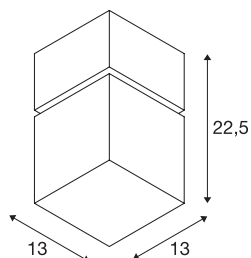

SQUARE CEILING

E27, lampada da soffitto outdoor, acciaio inox 304, max. 20W, IP44

La lampada a parete/plafone della serie SQUARE è in acciaio inox 304 ed è formata da un cuboide in acrilico opalino che contiene la lampadina. È adatta anche per l'uso esterno grazie al grado di protezione IP44. Si collega alla rete elettrica da 230V.

DATI TECNICI

Articolo	1000337
Numero di attacchi	1
Codice IP	IP 44
Classe di resistenza all'urto	IK 02
Resistenza all'urto	0.2 Joule
Montaggio	Superficie
Dettagli di montaggio	Parete
Tensione nominale primaria	220-240V ~50/60Hz
Classe isolamento	I
Wattaggio	20 W
Colore	acciaio inox
Lunghezza	13 cm
Larghezza	13 cm
Altezza	22.5 cm
Peso netto	0.983 kg
Peso lordo	1.249 kg