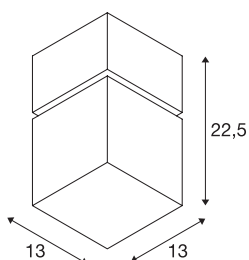

## SQUARE CEILING

E27, utendørs taklampe, rustfritt stål 304, maks. 20 W, IP44

takarmaturet tilhører SQUARE-serien og består av rustfritt stål 304 og en opalhvitt akrylterning som skjuler lyskilden. Med kapslingsklasse IP44 er den egnet til utendørs bruk. armaturet kobles direkte til 230 V nettspenning.

## TEKNISKE DATA

Art.nr.	1000337
Antall lyskilder	1
IP-kode	IP 44
Slagfasthetsklasse	IK 02
Slagfasthet	0.2 Joule
Montering	Utenpåliggende montering
Montering detaljer	Vegg
Primær merkespenning	220-240V ~50/60Hz
Kapslingsgrad	I
Systemeffekt	20 W
Farge	rustfritt stål
Lengde	13 cm
Bredde	13 cm
Høyde	22.5 cm
Nettvekt	0.983 kg
Bruttovekt	1.249 kg