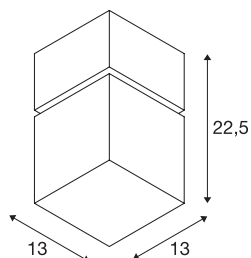

SQUARE CEILING

E27, outdoor plafondarmatuur, roestvrij staal 304, max. 20W, IP44

De plafondarmatuur uit de SQUARE serie is gemaakt van roestvrij staal 304 en een opalen acryl blok waarin de lichtbron zit. Dankzij beschermklasse IP44 is de armatuur geschikt voor gebruik buiten. De armatuur wordt rechtstreeks aangesloten op 230V netspanning.

TECHNISCHE GEGEVENS

| | |
|----------------------------|-------------------|
| Art.nr. | 1000337 |
| Aantal fittingen | 1 |
| IP-code | IP 44 |
| Schokbestendigheidsklasse | IK 02 |
| Schokbestendigheid | 0.2 Joule |
| Montage | opbouw |
| Montagebeschrijving | wand |
| Primaire nominale spanning | 220-240V ~50/60Hz |
| Beschermingsklasse | I |
| Wattage | 20 W |
| Kleur | roestvrij staal |
| Lengte | 13 cm |
| Breedte | 13 cm |
| Hoogte | 22.5 cm |
| Nettogewicht | 0.983 kg |
| Brutogewicht | 1.249 kg |