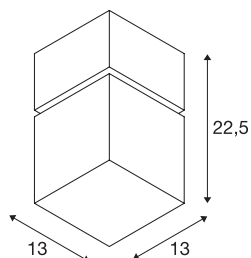

## SQUARE CEILING

E27, outdoor plafondarmatuur, rvs 304, max. 20W, IP44

Het plafondarmatuur van de SQUARE serie is vervaardigd van rvs 304 en heeft een opalen acryl kubus die de lichtbron bevat. Door beveiligingsklasse IP44 is hij geschikt voor buitengebruik. De armatuur wordt direct op 230 V netspanning aangesloten.

## TECHNISCHE SPECIFICATIES

Art.nr.	1000337
Aantal fittingen	1
IP-code	IP 44
Slagvastheidsklasse	IK 02
Slagvastheid	0.2 Joule
Montage	Opbouw
Montagebeschrijving	Wand
Primaire nominale spanning	220-240V ~50/60Hz
Veiligheidsklasse	I
Wattage	20 W
Kleur	roestvrij staal
Lengte	13 cm
Breedte	13 cm
Hoogte	22.5 cm
Nettogewicht	0.983 kg
Brutogewicht	1.249 kg