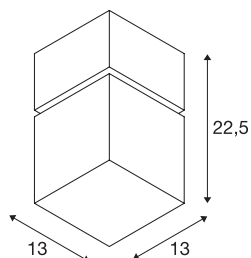

SQUARE CEILING

E27, lampa sufitowa outdoor, stal nierdzewna 304, maks. 20W, IP44

Lampa sufitowa z serii SQUARE jest wykonana ze stali nierdzewnej 304 z mlecznym akrylowym prostopadłościakiem, w którym znajduje się źródło światła. Dzięki stopniowi ochrony IP44 nadaje się do użytku na zewnątrz. Lampę podłącza się do napięcia sieciowego 230V.

DANE TECHNICZNE

Nr artykułu	1000337
Liczba opraw	1
Kod IP	IP 44
Klasa odporności na uderzenia	IK 02
Odporność na uderzenia	0.2 Joule
Montaż	Wersja natynkowa
Szczegóły dotyczące montażu	Wersja ścienna
Pierwotne napięcie znamionowe	220-240V ~50/60Hz
Klasy ochrony	I
Wydajność	20 W
Kolor	stal nierdzewna
Długość	13 cm
Szerokość	13 cm
Wysokość	22.5 cm
Waga netto	0.983 kg
Waga brutto	1.249 kg