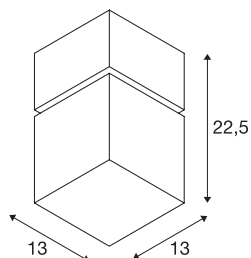

SQUARE CEILING

**E27, уличный потолочный светильник,
нержавеющая сталь 304, макс. 20 Вт, IP44**

Потолочный светильник серии SQUARE изготовлен из нержавеющей стали 304, а источник света расположен внутри куба из опалового акрила. Светильник имеет степень защиты IP44 и может использоваться вне помещений. Подключение к электросети напряжением 230 В.

Технические характеристики

Тов. №	1000337
Количество патронов	1
IP Code	IP 44
Класс ударопрочности	IK 02
Ударопрочность	0.2 Joule
Сборка	Накладной
Детали сборки	Стена
Номинальное первичное напряжение	220-240V ~50/60Hz
Класс защиты	I
Мощность	20 W
Цвет	Нержавеющая сталь
Длина	13 cm
Ширина	13 cm
Высота	22.5 cm
Вес нетто	0.983 kg
вес брутто	1.249 kg