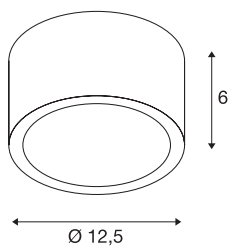

ROX GX53

venkovní nástěnné a stropní svítidlo, úsporná žárovka GX53, IP44, kartáčovaný Al, max. 9 W

Puristické stropní svítidlo řady ROX se skládá z kartáčovaného hliníku a skla, které zakrývá žárovku. Díky krytí IP44 je vhodné pro venkovní oblast. Elektrické připojení k síťovému napětí 230 V. Řada ROX obsahuje další nástěnná svítidla a také stojací lampy s různými patičkami a tím je univerzálně použitelná.

TECHNICKÁ DATA

Č. výrobku	1000339
Objímka	GX53
Žárovky	TCR-TSE
Počet objímek	1
Včetně žárovek	Nie
Kód IP	IP 44
Montáž	Nástavba
Podrobnosti montáže	Strop
Primární jmenovité napětí	220-240V ~50/60Hz
Třída ochrany	I
Příkon	11 W
Barva	hliník
Výstup světla	přímé
Výška	6 cm
Průměr	12.5 cm
Hmotnost netto	0.665 kg
Celková hmotnost	0.78 kg
BIG WHITE strana	801