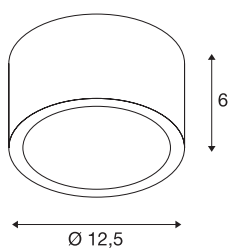

ROX

TCR-TSE, Outdoor Deckenleuchte, alu gebürstet, max.11W, IP44

Die puristische Deckenleuchte der ROX Serie besteht aus gebürstetem Aluminium und Glas welches das bzw. die Leuchtmittel abdeckt. Durch die Schutzart IP44 ist sie für den Außenbereich geeignet. Der elektrische Anschluss erfolgt an 230V Netzspannung. Die ROX Serie beinhaltet des Weiteren Wand-, sowie Standleuchten mit unterschiedlichen Fassungen und ist somit universell einsetzbar.

TECHNISCHE DATEN

Art. Nr.	1000339
Fassung	GX53
Leuchtmittel	TCR-TSE
Anzahl Fassungen	1
Leuchtmittel inklusive	Nein
IP Code	IP 44
Montage	Aufbau
Montagedetails	Decke
Primäre Nennspannung	220-240V ~50/60Hz
Schutzklasse	I
Wattage	11 W
Farbe	aluminium
Lichtaustritt	direkt
Höhe	6 cm
Durchmesser	12.5 cm
Nettogewicht	0.665 kg
Bruttogewicht	0.78 kg
BIG WHITE Seite	801