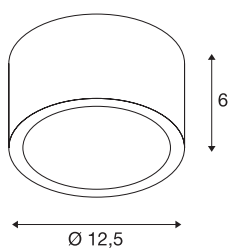

ROX CEILING OUT

TCR-TSE, Luminaria de techo para exterior, aluminio pulido, máx. 11W, IP44

La luminaria de techo purista de la serie ROX está compuesta por aluminio pulido y un cristal que cubre la bombilla. Gracias al grado de protección IP44, es apta para exterior. La conexión eléctrica se realiza a una tensión eléctrica de 230 V. La serie ROX incluye además luminarias de pared y luminarias de pie con diferentes casquillos y por tanto es de aplicación universal.

Datos técnicos

Art. N.º	1000339
Casquillo	GX53
Bombilla	TCR-TSE
Número de casquillos	1
Bombilla(s) incluida(s)	No
Código IP	IP 44
Montaje	Superficie
Detalles de montaje	Techo
Voltaje nominal primario	220-240V ~50/60Hz
Clase de protección	I
Potencia	11 W
Color	aluminio
Salida de la luz	Directa
Altura	6 cm
Diámetro	12.5 cm
Peso neto	0.665 kg
Peso bruto	0.78 kg
Página BIG WHITE	679