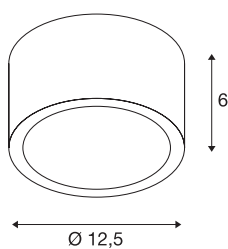

## TECHNISCHE GEGEVENS

Art.nr.	1000339
Fitting	GX53
Lamp	TCR-TSE
Aantal fittingen	1
Inclusief lampen	Geen
IP-code	IP 44
Montage	opbouw
Montagebeschrijving	plafond
Primaire nominale spanning	220-240V ~50/60Hz
Beschermingsklasse	I
Wattage	11 W
Kleur	alu
Lichtuitlaat	direct
Hoogte	6 cm
Diameter	12.5 cm
Nettogewicht	0.665 kg
Brutogewicht	0.78 kg
BIG WHITE pagina	801