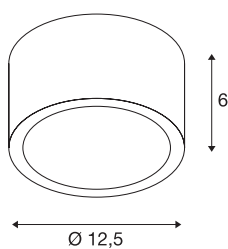

TECHNISCHE SPECIFICATIES

| | |
|----------------------------|-------------------|
| Art.nr. | 1000339 |
| Fitting | GX53 |
| Lichtbronnen | TCR-TSE |
| Aantal fittingen | 1 |
| Inclusief lampen | Geen |
| IP-code | IP 44 |
| Montage | Opbouw |
| Montagebeschrijving | Plafond |
| Primaire nominale spanning | 220-240V ~50/60Hz |
| Veiligheidsklasse | I |
| Wattage | 11 W |
| Kleur | alu |
| Lichtval | direct |
| Hoogte | 6 cm |
| Diameter | 12.5 cm |
| Nettogewicht | 0.665 kg |
| Brutogewicht | 0.78 kg |
| BIG WHITE pagina | 801 |