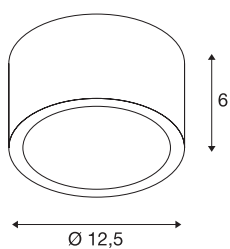

DANE TECHNICZNE

Nr artykułu	1000339
Oprawa	GX53
Źródło światła	TCR-TSE
Liczba opraw	1
Dołączony iluminator	Nie
Kod IP	IP 44
Montaż	Wersja natynkowa
Szczegóły dotyczące montażu	Wersja sufitowa
Pierwotne napięcie znamionowe	220-240V ~50/60Hz
Klasy ochrony	I
Wydajność	11 W
Kolor	aluminium
Emisja światła	bezpośrednie
Wysokość	6 cm
średnica	12.5 cm
Waga netto	0.665 kg
Waga brutto	0.78 kg
Strona BIG WHITE	801