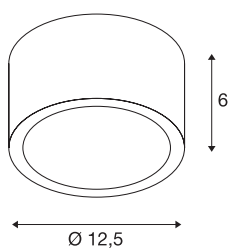

## ROX CEILING OUT

TCR-TSE, luminária de teto para exteriores, alumínio escovado, máx. 11W, IP44

A luminária de teto da série ROX mantida num estilo purista consiste em alumínio escovado e vidro que cobre as lâmpadas. Devido à sua classe de proteção IP44, é adequada para áreas exteriores. A ligação elétrica é efetuada a uma tensão de rede de 230V. A série ROX inclui além disso luminárias de parede, bem como de apoio com diferentes casquilhos, sendo por isso universalmente utilizável.

## DADOS TÉCNICOS

Ref. n.º	1000339
Casquilho	GX53
Lâmpada	TCR-TSE
Número de tomadas	1
Lâmpadas incluídas	Não
IP Code	IP 44
Montagem	Montagem à superfície
Pormenores da montagem	Teto
Tensão nominal primária	220-240V ~50/60Hz
Classe de proteção	I
Potência	11 W
Cor	Alumínio
Saída de luz	direto
Altura	6 cm
Diâmetro	12.5 cm
Peso líquido	0.665 kg
Peso bruto	0.78 kg
Página BIG WHITE	679