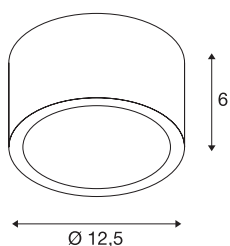

Технические характеристики

Тов. №	1000339
Патрон	GX53
Источник света	TCR-TSE
Количество патронов	1
Включая источник света	Нет
IP Code	IP 44
Сборка	Накладной
Детали сборки	Потолок
Номинальное первичное напряжение	220-240V ~50/60Hz
Класс защиты	I
Мощность	11 W
Цвет	Алюминий
Световое отверстие	прямой
Высота	6 cm
Диаметр	12.5 cm
Вес нетто	0.665 kg
вес брутто	0.78 kg
BIG WHITE Seite	801