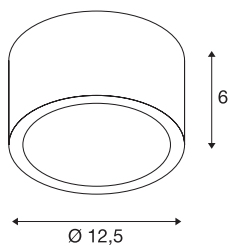

ROX GX53

zunanja stenska in stropna svetilka, energijsko varčna žarnica GX53, IP44, brušeni aluminij, maks. 9 W

Puristična stropna nadgradna svetilka linije ROX je izdelana iz brušenega aluminija in stekla, ki prekriva eno ali več žarnic. Spada v zaščitni razred IP44, zato je primerna za zunanjo uporabo. Svetilka deluje na omrežju z napetostjo 230 V. Linija ROX vključuje tudi stenske in samostoječe svetilke z različnimi okovi, zato je mogoče svetilke iz te linije uporabiti povsod.

TEHNIČNI PODATKI

Št. art.	1000339
Okov	GX53
Žarnica	TCR-TSE
Število okovov	1
Priložene žarnice	Ne
IP koda	IP 44
Montaža	Nadgradnja
Podrobnosti montaže	Strop
Primarna nazivna napetost	220-240V ~50/60Hz
Zaščitni razred	I
El. moč	11 W
Barva	aluminij
Svetenje	neposredno
Višina	6 cm
Premer	12.5 cm
Neto teža	0.665 kg
Bruto teža	0.78 kg
BIG WHITE Stran	801