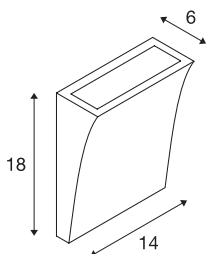

DELWA

applique extérieure, blanc, LED, 10W, 3000K, IP44

L'applique aluminium DELWA WIDE intègre deux puissantes LED blanc chaud. Le raccordement électrique du luminaire en aluminium s'effectue sur la tension secteur 230V via l'alimentation intégrée. Adapté pour l'extérieur grâce à l'indice de protection IP44. Luminaire disponible en plusieurs coloris. Ce luminaire comprend des modules à LED intégrés.

INFORMATIONS TECHNIQUES

Réf.	1000340
Nombre de sorties lumineuses différentes	1
Code IP	IP 44
Classe de résistance aux chocs	IK 02
Résistance aux chocs	0.2 Joule
Montage	En saillie
Détails de montage	Applique
Tension nominale primaire	220-240V ~50/60Hz
Courant / tension secondaire	700 mA
Classe de protection	I
Puissance en watts	10 W
Température ambiante minimale	-20 °C
Température ambiante maximale	45 °C
Effet stroboscopique (SVM)	0.04
Lumen	840 lm
Température de couleur	3000 Kelvin
Angle de rayonnement	100 °
Coloris	blanc
IRC	80
Données LXXBXX	L70B50
Durée de vie	30000 h
Sortie lumineuse	directement

Source Lumineuse

916546	
--------	---

Largeur	14 cm
Hauteur	18 cm
Profondeur	6 cm
Poids net	0.899 kg
Poids brut	0.983 kg
Page du BIG WHITE	767