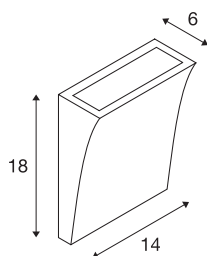

DELWA WIDE LED outdoor wandarmatuur

3000K, 100°, wit, IP44

Het aluminium wandarmatuur DELWA WIDE is uitgerust met twee sterke, warm witte platte leds. Met behulp van de ingebouwde driver wordt de aluminium lamp rechtstreeks aangesloten op 230V netspanning. Dankzij beschermklasse IP44 is het armatuur, dat in meerdere kleuren uitvoeringen verkrijgbaar is, geschikt voor gebruik buiten. Dit armatuur bevat ingebouwde LED-lampen.

TECHNISCHE GEGEVENS

Art.nr.	1000340
Aantal verschillende lichtopeningen	1
IP-code	IP 44
Schokbestendigheidsklasse	IK 02
Schokbestendigheid	0.2 Joule
Montage	opbouw
Montagebeschrijving	wand
Primaire nominale spanning	220-240V ~50/60Hz
Secundaire stroom/spanning	700 mA
Beschermingsklasse	I
Wattage	10 W
minimale omgevingstemperatuur	-20 °C
maximale omgevingstemperatuur	45 °C
Stroboscopisch effect (SVM)	0.04
Lumen	840 lm
Lichtkleurtemperatuur	3000 Kelvin
Stralingshoek	100 °
Kleur	wit
CRI	80
LXXBXX-gegevens	L70B50
Levensduur	30000 h
Lichtuitlaat	direct

Lichtbron

916546	
--------	---

Breedte	14 cm
Hoogte	18 cm
Diepte	6 cm
Nettogewicht	0.899 kg
Brutogewicht	0.983 kg
BIG WHITE pagina	767