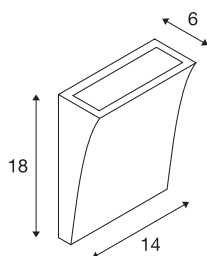

DELWA WIDE led outdoor wandarmatuur

3000 K, 100°, wit, IP44

De aluminium wandarmatuur DELWA WIDE is met twee krachtige leds met brede lichtbundel de lichtkleur warm wit uitgerust. De aluminium lamp kan via de ingebouwde driver op 230 V netspanning aangesloten worden. Door de beveiligingsklasse IP44 is de in meerdere kleurenversies beschikbare lamp geschikt voor buitengebruik. Deze lamp bevat ingebouwde ledlampen.

TECHNISCHE SPECIFICATIES

Art.nr.	1000340
Aantal verschillende lichtopeningen	1
IP-code	IP 44
Slagvastheidsklasse	IK 02
Slagvastheid	0.2 Joule
Montage	Opbouw
Montagebeschrijving	Wand
Primaire nominale spanning	220-240V ~50/60Hz
Secundaire stroom / spanning	700 mA
Veiligheidsklasse	I
Wattage	10 W
minimale omgevingstemperatuur	-20 °C
maximale omgevingstemperatuur	45 °C
Stroboscopisch effect (SVM)	0.04
Lumen	840 lm
Lichtkleurtemperatuur	3000 Kelvin
Stralingshoek	100 °
Kleur	wit
CRI	80
LXXBXX gegevens	L70B50
Levensduur	30000 h
Lichtval	direct

Lichtbron

916546	
--------	-----------------------------------------------------------------------------------

Breedte	14 cm
Hoogte	18 cm
Diepte	6 cm
Nettogewicht	0.899 kg
Brutogewicht	0.983 kg
BIG WHITE pagina	767