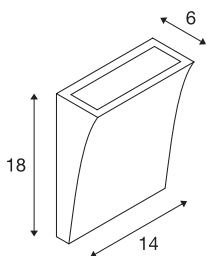

DELWA WIDE LED

lampa ścienna outdoor, 3000K, 100°, kolor biały, IP44

Aluminiowa lampa ścienna DELWA WIDE jest wyposażona w dwie wydajne powierzchniowe diody LED o ciepłej białej barwie światła. Tę aluminiową lampę podłącza się do napięcia sieciowego 230 V za pomocą zainstalowanego zasilacza. Dzięki stopniowi ochrony IP44 dostępna w kilku wersjach kolorystycznych lampa nadaje się do użytku na zewnątrz. Ta lampa zawiera wbudowane źródła światła LED.

DANE TECHNICZNE

Nr artykułu	1000340
Różne wyjścia światła	1
Kod IP	IP 44
Klasa odporności na uderzenia	IK 02
Odporność na uderzenia	0.2 Joule
Montaż	Wersja natynkowa
Szczegóły dotyczące montażu	Wersja ścienna
Pierwotne napięcie znamionowe	220-240V ~50/60Hz
Prąd / napięcie wtórny	700 mA
Klasy ochrony	I
Wydajność	10 W
Temperatura otoczenia	-20 °C
Temperatura otoczenia	45 °C
Efekt stroboskopowy (SVM)	0.04
Strumień świetlny	840 lm
Temperatura barwy światła	3000 Kelvin
Kąt połowiczny rozpraszania	100 °
Kolor	biały
CRI	80
Dane LXXBXX	L70B50
Okres użytkowania	30000 h
Emisja światła	Bezpośredni

Źródła światła

916546	
--------	---

Szerokość	14 cm
Wysokość	18 cm
Głębokość	6 cm
Waga netto	0.899 kg
Waga brutto	0.983 kg
Strona BIG WHITE	767