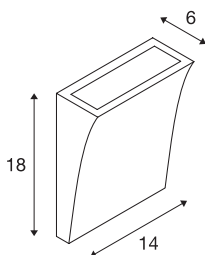

## DELWA WIDE

светодиодный уличный настенный светильник, 3000 К, 100°, белый, IP44

Алюминиевый настенный светильник DELWA WIDE оснащен двумя мощными плоскими светодиодами с теплым белым цветом свечения. Изготовленный из алюминия светильник предназначен для подключения к электросети напряжением 230 В при помощи установленного светодиодного драйвера. Светильник, доступный в нескольких цветовых версиях, имеет степень защиты IP44 и может использоваться вне помещений. Этот светильник оснащен встроенными светодиодными лампами.

### Технические характеристики

Тов. №	1000340
Количество различных источников света	1
IP Code	IP 44
Класс ударпрочности	IK 02
Ударпрочность	0.2 Joule
Сборка	Накладной
Детали сборки	Стена
Номинальное первичное напряжение	220-240V ~50/60Hz
Вторичный ток / напряжение	700 mA
Класс защиты	I
Мощность	10 W
Минимальная температура окружающей среды	-20 °C
Максимальная температура окружающей среды	45 °C
Стробоскопический эффект (SVM)	0.04
Световой поток	840 lm
Цветовая температура	3000 Kelvin
Половинный угол	100 °
Цвет	белый
CRI	80
LXXBXX Данные	L70B50
Срок службы	30000 h

## Источник света

916546	
--------	---

Световое отверстие	прямой
Ширина	14 см
Высота	18 см
Глубина	6 см
Вес нетто	0.899 kg
вес брутто	0.983 kg
BIG WHITE Seite	767