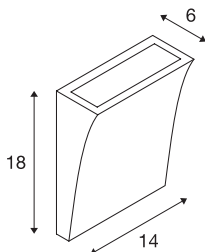

## DELWA WIDE

zunanja stenska svetilka, LED, 3000K, IP44, bela, 7W

Aluminijasta stenska nadgradna svetilka DELWA WIDE je opremljena z dvema zmogljivima ploskima LED žarnicama, ki oddajata toplo belo svetlobo. Aluminijasto svetilko priključite prek nameščenega gonilnika na omrežje z napetostjo 230 V. Svetilka je na voljo v različnih barvah in spada v zaščitni razred IP44, zato je primerna za zunanjo uporabo. Ta svetilka vsebuje vgrajene LED žarnice.

## TEHNIČNI PODATKI

Št. art.	1000340
Število različnih svetlobnih rež	1
IP koda	IP 44
Kategorija odpornosti proti udarcem	IK 02
Odpornost proti udaru	0.2 Joule
Montaža	Nadgradnja
Podrobnosti montaže	Stena
Primarna nazivna napetost	220-240V ~50/60Hz
Sekundarni tok / napetost	700 mA
Zaščitni razred	I
El. moč	10 W
minimalna temperatura okolja	-20 °C
maksimalna temperatura okolja	45 °C
Stroboskopski učinek (SVM)	0.04
Lumini	840 lm
Barvna temperatura	3000 Kelvin
Kot sevanja	100 °
Barva	bela
CRI	80
LXXBXX podatki	L70B50
Življenjska doba	30000 h
Svetenje	neposredno

## Svetlobnega Vira

916546	
--------	---

Širina	14 cm
Višina	18 cm
Globina	6 cm
Neto teža	0.899 kg
Bruto teža	0.983 kg
BIG WHITE Stran	767