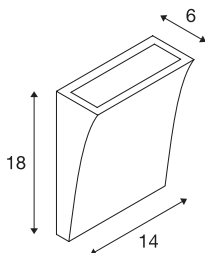

## DELWA WIDE

venkovní nástěnné svítidlo, LED, 3000K, IP44, antracit, 6,5 W

Hliníkové nástěnné svítidlo DELWA WIDE je vybaveno dvěma vysoce výkonnými plošnými LED s barvou světla teplá bílá. Elektrická přípojka svítidla vyrobeného z hliníku se připojí k síťovému napětí 230 V pomocí integrovaného ovladače. Díky krytí IP44 je svítidlo dostupné v několika barevných verzích vhodných pro venkovní oblast. Toto svítidlo obsahuje vestavěné žárovky LED.

## TECHNICKÁ DATA

Č. výrobku	1000342
Počet různých výstupů světla	1
Kód IP	IP 44
Třída rázové pevnosti	IK 02
Rázová pevnost	0.2 Joule
Montáž	Nástavba
Podrobnosti montáže	Stěna
Primární jmenovité napětí	220-240V ~50/60Hz
Sekundární proud / napětí	700 mA
Třída ochrany	I
Příkon	10 W
Minimální teplota prostředí	-20 °C
Maximální teplota prostředí	45 °C
Stroboskopický efekt (SVM)	0.04
Lumen	840 lm
Teplota barvy světla	3000 Kelvin
Úhel záření	100 °
Barva	antracit
CRI	80
Data LXXBXX	L70B50
Životnost	30000 h
Výstup světla	přímé

## Světelného Zdroje

916546	
--------	---

Šířka	14 cm
Výška	18 cm
Hloubka	6 cm
Hmotnost netto	0.889 kg
Celková hmotnost	0.969 kg
BIG WHITE strana	767