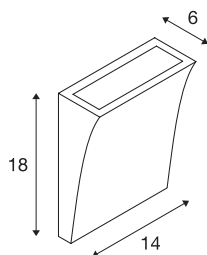

## DELWA WIDE LED

lampada da parete, Outdoor 3000K, 100°, antracite, IP44

La lampada da parete DELWA WIDE in alluminio è dotata di due potenti LED piatti bianco caldo. La lampada, realizzata in alluminio, si collega alla rete elettrica da 230V attraverso il driver LED incorporato. La lampada, disponibile in più colori, è adatta per l'uso esterno grazie al grado di protezione IP44. Questo apparecchio contiene lampadine LED incassate.

## DATI TECNICI

Articolo	1000342
Numero di diverse finestre	1
Codice IP	IP 44
Classe di resistenza all'urto	IK 02
Resistenza all'urto	0.2 Joule
Montaggio	Superficie
Dettagli di montaggio	Parete
Tensione nominale primaria	220-240V ~50/60Hz
Corrente / tensione secondaria	700 mA
Classe isolamento	I
Wattaggio	10 W
Temperatura ambiente minima	-20 °C
Temperatura ambiente massima	45 °C
Effetto stroboscopico (SVM)	0.04
Lumen	840 lm
Temperatura colore	3000 Kelvin
Angolo di emissione	100 °
Colore	antracite
CRI	80
Dati LXXBXX	L70B50
Durata	30000 h
Emissione	diretto

## Sorgente Luminosa

916546	
--------	---

Larghezza	14 cm
Altezza	18 cm
Profondità	6 cm
Peso netto	0.889 kg
Peso lordo	0.969 kg
BIG WHITE pagina	647