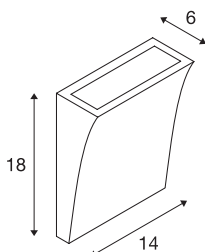

DELWA WIDE LED

utendørs veggarmatur, 3000 K, 100°, antrasitt, IP44

DELWA WIDE veggarmatur i aluminium er utstyrt med to kraftige LED i varmhvit lysfarge. Aluminiumsarmaturet kobles direkte til 230 V nettspenning med den integrerte driveren. Med kapslingsklasse IP44 egner armaturet seg til utendørs bruk. Den finnes i flere fargevarianter. Denne armaturet inneholder integrerte LED-lyskilder.

TEKNISKE DATA

Art.nr.	1000342
EL nummer	3213083
Antall ulike lysuttak	1
IP-kode	IP 44
Slagfasthetsklasse	IK 02
Slagfasthet	0.2 Joule
Montering	Utenpåliggende montering
Montering detaljer	Vegg
Primær merkespenning	220-240V ~50/60Hz
Sekundær strøm / spenning	700 mA
Kapslingsgrad	I
Systemeffekt	10 W
Minimal omgivelsestemperatur	-20 °C
Maksimal omgivelsestemperatur	45 °C
Strobeeffekt (SVM)	0.04
Lysytelse	840 lm
Lysfargetemperatur	3000 Kelvin
Spredningsvinkel	100 °
Farge	antrasitt
CRI	80
LXXBXX-data	L70B50
Levetid	30000 h

Lyskilde

916546	
--------	---

Lysåpning	direkte
Bredde	14 cm
Høyde	18 cm
Dybde	6 cm
Nettvekt	0.889 kg
Bruttvekt	0.969 kg
BIG WHITE side	767