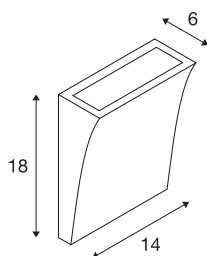

## DELWA WIDE led outdoor wandarmatuur

3000 K, 100°, antraciet, IP44

De aluminium wandarmatuur DELWA WIDE is met twee krachtige leds met brede lichtbundel de lichtkleur warm wit uitgerust. De aluminium lamp kan via de ingebouwde driver op 230 V netspanning aangesloten worden. Door de beveiligingsklasse IP44 is de in meerdere kleurenversies beschikbare lamp geschikt voor buitengebruik. Deze lamp bevat ingebouwde ledlampen.

### TECHNISCHE SPECIFICATIES

Art.nr.	1000342
Aantal verschillende lichtopeningen	1
IP-code	IP 44
Slagvastheidsklasse	IK 02
Slagvastheid	0.2 Joule
Montage	Opbouw
Montagebeschrijving	Wand
Primaire nominale spanning	220-240V ~50/60Hz
Secundaire stroom / spanning	700 mA
Veiligheidsklasse	I
Wattage	10 W
minimale omgevingstemperatuur	-20 °C
maximale omgevingstemperatuur	45 °C
Stroboscopisch effect (SVM)	0.04
Lumen	840 lm
Lichtkleurtemperatuur	3000 Kelvin
Stralingshoek	100 °
Kleur	antraciet
CRI	80
LXXBXX gegevens	L70B50
Levensduur	30000 h
Lichtval	direct

## Lichtbron

916546	
--------	---

<b>Breedte</b>	14 cm
<b>Hoogte</b>	18 cm
<b>Diepte</b>	6 cm
<b>Nettogewicht</b>	0.889 kg
<b>Brutogewicht</b>	0.969 kg
<b>BIG WHITE pagina</b>	767