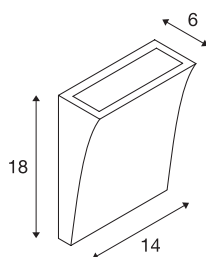

DELWA WIDE

светодиодный уличный настенный светильник, 3000 К, 100°, антрацитовый, IP44

Алюминиевый настенный светильник DELWA WIDE оснащен двумя мощными плоскими светодиодами с теплым белым цветом свечения. Изготовленный из алюминия светильник предназначен для подключения к электросети напряжением 230 В при помощи установленного светодиодного драйвера. Светильник, доступный в нескольких цветовых версиях, имеет степень защиты IP44 и может использоваться вне помещений. Этот светильник оснащен встроенными светодиодными лампами.

Технические характеристики

Тов. №	1000342
Количество различных источников света	1
IP Code	IP 44
Класс ударопрочности	IK 02
Ударопрочность	0.2 Joule
Сборка	Накладной
Детали сборки	Стена
Номинальное первичное напряжение	220-240V ~50/60Hz
Вторичный ток / напряжение	700 mA
Класс защиты	I
Мощность	10 W
Минимальная температура окружающей среды	-20 °C
Максимальная температура окружающей среды	45 °C
Стробоскопический эффект (SVM)	0.04
Световой поток	840 lm
Цветовая температура	3000 Kelvin
Половинный угол	100 °
Цвет	антрацитовый
CRI	80
LXXBXX Данные	L70B50
Срок службы	30000 h

Источник света

916546	
--------	---

Световое отверстие	прямой
Ширина	14 см
Высота	18 см
Глубина	6 см
Вес нетто	0.889 kg
вес брутто	0.969 kg
BIG WHITE Seite	767